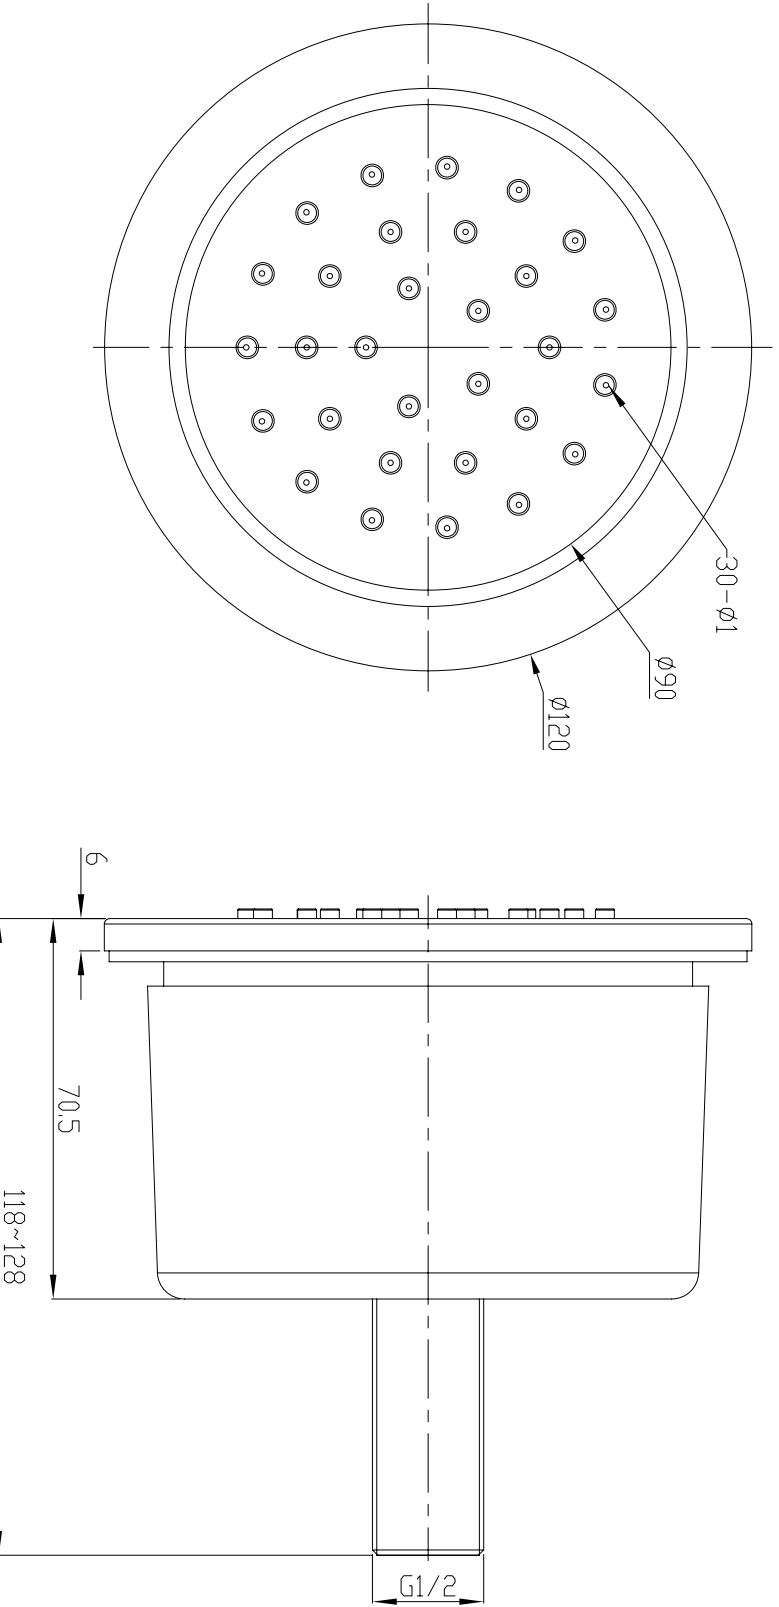

标记	变更记录	签名	日期

未注尺寸公差:		单位: mm		第三角投影						<b>瑞霖花洒</b> RAIN BRASS SHOWERHEADS FACTORY	
基本尺寸	0-10	10-30	30-120	120-	角度	品名	φ120圆形侧喷	净重 (g)			
公差值	±0.1	±0.2	±0.3	±0.5	±0.5°	机型	RON0502	版次	V1.0		
不得直接在图面上测量尺寸						日期					
设计	吕敬德	2009.07.02	表面处理			材质		比例	1:1.5		
审核								图幅	A4		