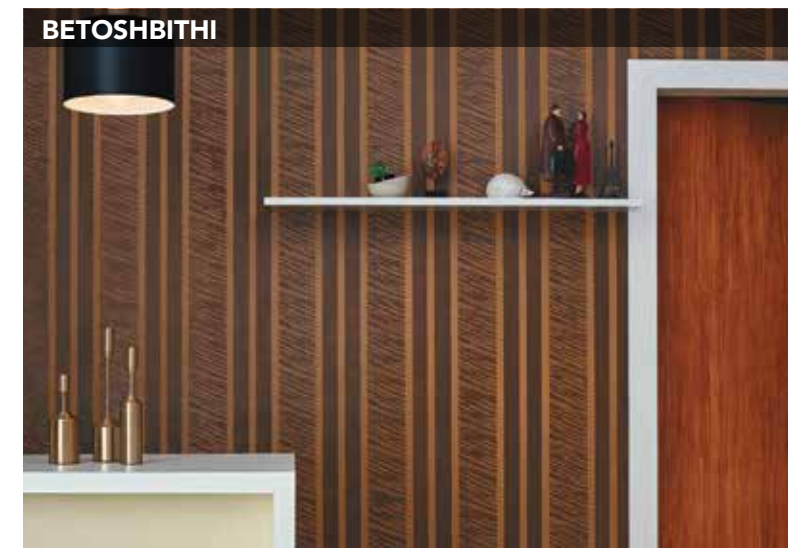

Base Coat: Saffron Smile-7872 | Top Coat: Glowing Rust-X112

Base Coat: Golden Standard-8517 | Top Coat: Nut Brown-N0419

Base Coat: Herb Bouquet-8417 | Top Coat: Purple Prose-X136

Base Coat: Peach Prose-7994 | Top Coat: Night Edition-7429