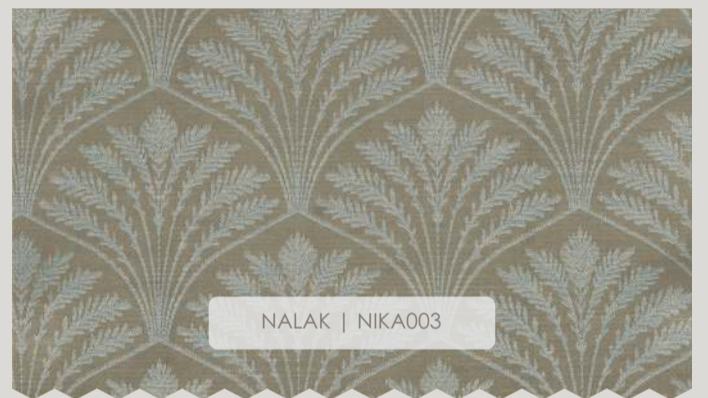

NALAK | SHADE CHART

Design : NALAK
Width (In cm) : 141.5
Composition : 50% Cotton, 50% Polyester.
HSN Code : 52115990
Gsm : 246 gsm
Horizontal Repeat : 11.80 cm
Vertical Repeat : 12.20 cm
Martindale : 30000