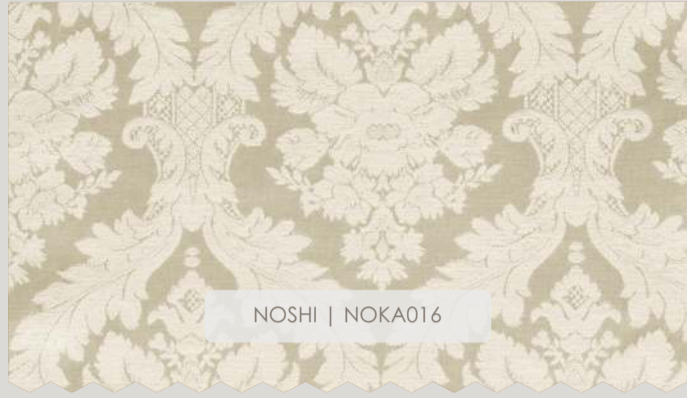

NOSHI | SHADE CHART

Design : NOSHI
Width (In cm) : 141.5
Composition : 50% Cotton, 50% Polyester.
HSN Code : 52115990
Gsm : 246 gsm
Horizontal Repeat : 17.50 cm
Vertical Repeat : 28.80 cm
Martindale : 30000